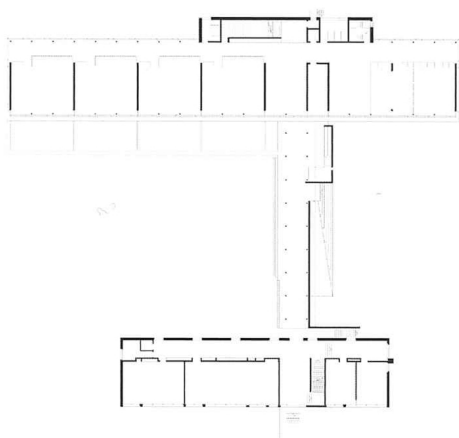

**Pavillon du lac à Mies**  
Philippe Meier

1994-1996

Agrandir un petit couvert réalisé par Georges Addor pour en faire un pavillon d'été: telle est l'ambition du projet. Accolée à la cheminée du bâti existant, l'extension s'apparente à un volume orthogonal, coiffé d'une toiture à deux pans dont la géométrie singulière est régie par celle du couvert existant. Le tout forme un L ouvert. Deux vestiaires et une grande salle pourvue d'une cuisine prennent possession des lieux. Si la face avant regarde généreusement vers le lac grâce aux nombreuses baies vitrées, celle délimitant l'arrière de la construction est fermée par une peau en lames de sapin. Dans l'angle, l'introduction de légers redents latéralement vitrés permet néanmoins d'éclairer et de ventiler les locaux sanitaires, tout en préservant leur intimité. L'influence du registre naval est palpable, qu'il s'agisse du deck en bois d'iroko qui ceinture l'agrandissement ou de la peinture blanche qui agrmente le bardage extérieur. AB