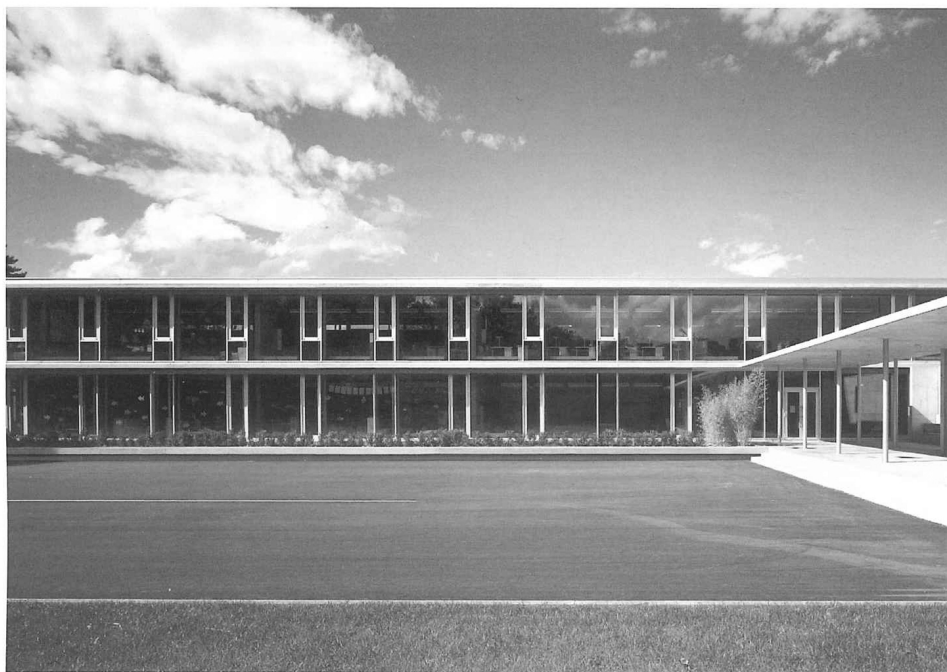

# Architecture du canton de Vaud 1975 – 2000

Bruno Marchand, Pauline Schroeter

**Collège de Chaucet à Coppet**

1996-1999

meier + associés architectes, Thierry Moreillon

Placé parallèlement à l'école existante, ce nouveau bâtiment se lie à l'ancien par un couvert à la structure mince et élégante qui définit le préau à l'ouest, proche du château de Coppet et de sa petite forêt environnante. L'intervention reprend certaines caractéristiques de l'existant. De gabarit bas, il en reproduit la forme (un parallépipède rectangle allongé) ainsi que son principe typologique : un long hall s'étend d'un bout à l'autre du volume et distribue les salles de classe. La structure s'exprime dans toute sa simplicité et sa matérialité. Un noyau en béton contient les services et se détache du volume rectiligne. Des lames de béton et de fins poteaux rythment les travées des classes, et les dalles soulignent l'horizontalité de la forme. Les façades-rideaux, alternant un large pan vitré et une fenêtre, tournent les regards au nord vers le Jura et au sud vers le lac. PS