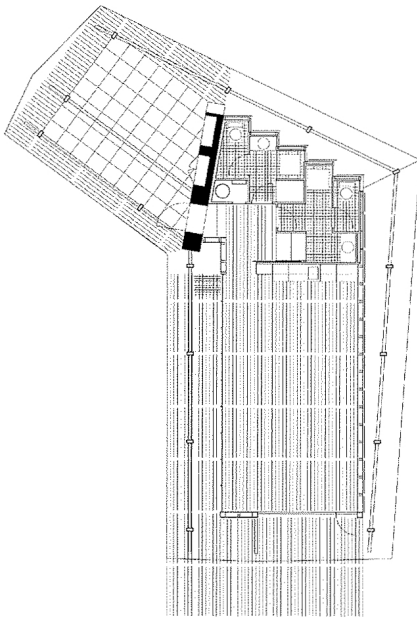

Pavillon du lac à Mies
Philippe Meier

1994-1996

Agrandir un petit couvert réalisé par Georges Addor pour en faire un pavillon d'été: telle est l'ambition du projet. Accolée à la cheminée du bâti existant, l'extension s'apparente à un volume orthogonal, coiffé d'une toiture à deux pans dont la géométrie singulière est régie par celle du couvert existant. Le tout forme un L ouvert. Deux vestiaires et une grande salle pourvue d'une cuisine prennent possession des lieux. Si la face avant regarde généreusement vers le lac grâce aux nombreuses baies vitrées, celle délimitant l'arrière de la construction est fermée par une peau en lames de sapin. Dans l'angle, l'introduction de légers redents latéralement vitrés permet néanmoins d'éclairer et de ventiler les locaux sanitaires, tout en préservant leur intimité. L'influence du registre naval est palpable, qu'il s'agisse du deck en bois d'iroko qui ceinture l'agrandissement ou de la peinture blanche qui agrmente le bardage extérieur. AB